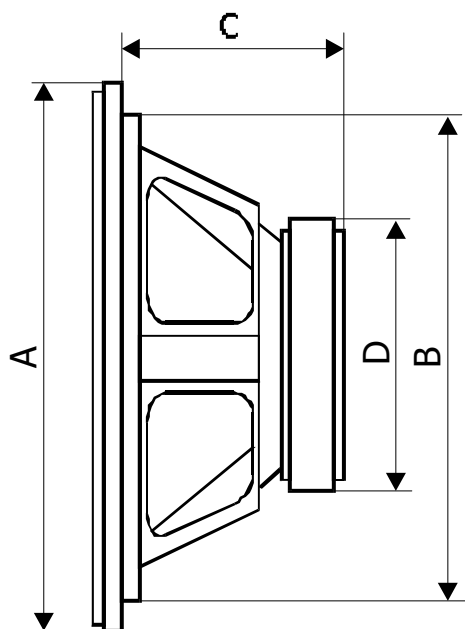

HESTORE.HU

elektronikai alkatrész áruház

EN: This Datasheet is presented by the manufacturer.

Please visit our website for pricing and availability at www.hestore.hu.

AHX 1620

A	Külső átmérő Diameter Durchmesser	165 mm
B	Beépítési átmérő Mounting cutout Einbauöffnung	140 mm
C	Beépítési mélység Mounting depth Einbautiefe	75 mm
D	Mágnes átmérő Magnet diameter Magnetdurchmesser	102 mm