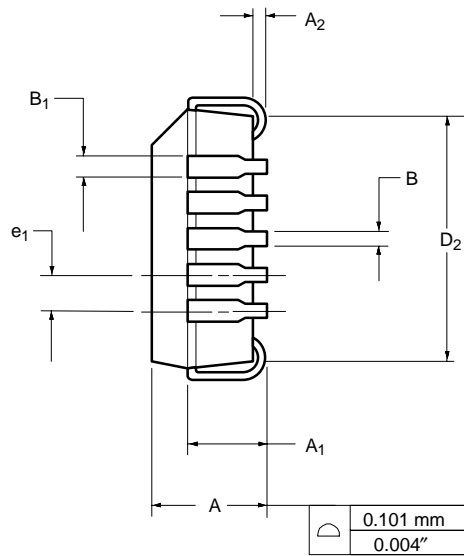

**HESTORE.HU**

elektronikai alkatrész áruház

**EN:** This Datasheet is presented by the manufacturer.

Please visit our website for pricing and availability at [www.hestore.hu](http://www.hestore.hu).

**PLCC: 20-LEAD**

Dim	MILLIMETERS		INCHES	
	Min	Max	Min	Max
<b>A</b>	4.20	4.57	0.165	0.180
<b>A<sub>1</sub></b>	2.29	3.04	0.090	0.120
<b>A<sub>2</sub></b>	0.51	–	0.020	–
<b>B</b>	0.331	0.553	0.013	0.021
<b>B<sub>1</sub></b>	0.661	0.812	0.026	0.032
<b>D</b>	9.78	10.03	0.385	0.395
<b>D<sub>1</sub></b>	8.890	9.042	0.350	0.356
<b>D<sub>2</sub></b>	7.37	8.38	0.290	0.330
<b>e<sub>1</sub></b>	1.27 BSC		0.050 BSC	

ECN: S-03946—Rev. C, 09-Jul-01  
DWG: 5306