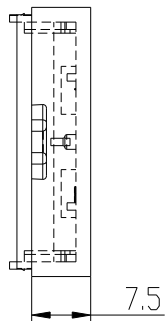

HESTORE.HU

elektronikai alkatrész áruház

EN: This Datasheet is presented by the manufacturer.

Please visit our website for pricing and availability at www.hestore.hu.

TAPA

2 terminales

2 battery contacts

BOTON

CUERPO

		Proprietary and confidential of Supertronic		
Plano		Formato DIN A4		
Dibujado	D.R.	Fecha 2007	Peso (gr) 11.8	Dimensiones 56x36x16
Revisado	J.R.	Fecha 2008	Escala 1/1	Material ABS
		Código	Dimensions are in millimeters Tolerance $\pm 0.2\text{mm}$	
Referencia cliente		Modelo PP22		