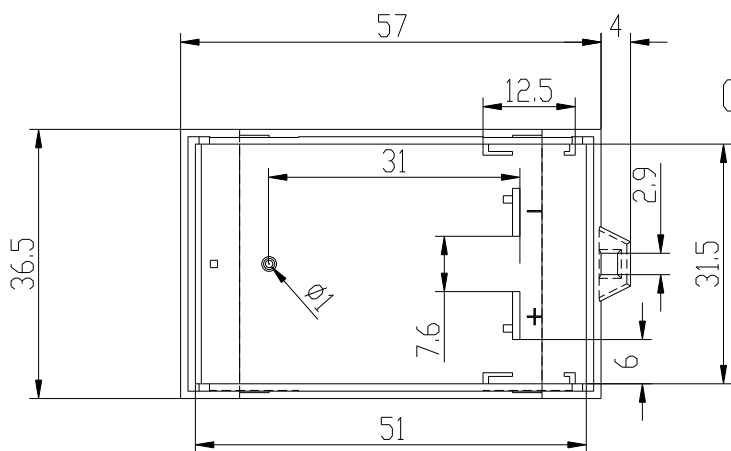

HESTORE.HU

elektronikai alkatrész áruház

EN: This Datasheet is presented by the manufacturer.

Please visit our website for pricing and availability at www.hestore.hu.

TAPA

2 terminales

2 battery contacts

BOTON

CUERPO

		Proprietary and confidential of Supertronic		
Plano		Formato DIN A4		
Dibujado	D.R.	Fecha 2007	Peso (gr) 11.8	Dimensiones 56x36x16
Revisado	J.R.	Fecha 2008	Escala 1/1	Material ABS
		Código	Dimensions are in millimeters Tolerance $\pm 0.2\text{mm}$	
Referencia cliente		Modelo PP22		