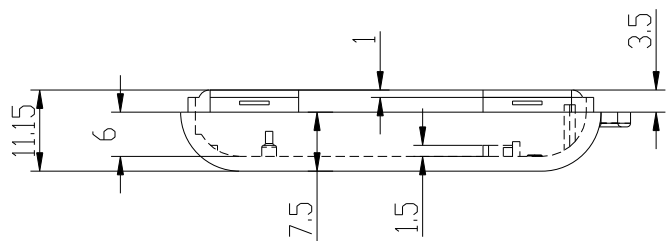

HESTORE.HU

elektronikai alkatrész áruház

EN: This Datasheet is presented by the manufacturer.

Please visit our website for pricing and availability at www.hestore.hu.

TAPA

2 terminales

2 battery contacts

BOTON

CUERPO

		Proprietary and confidential of Supertronic		
Plano		Formato DIN A4		
Dibujado	D.R.	Fecha 2007	Peso (gr) 11.8	Dimensiones 56x36x16
Revisado	J.R.	Fecha 2008	Escala 1/1	Material ABS
		Código	Dimensions are in millimeters Tolerance $\pm 0.2\text{mm}$	
Referencia cliente		Modelo PP22		