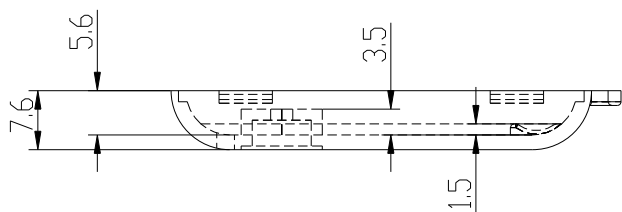

HESTORE.HU

elektronikai alkatrész áruház

EN: This Datasheet is presented by the manufacturer.

Please visit our website for pricing and availability at www.hestore.hu.

TAPA

2 terminales

2 battery contacts

BOTON

CUERPO

		Proprietary and confidential of Supertronic		
Plano		Formato DIN A4		
Dibujado	D.R.	Fecha 2007	Peso (gr) 11.8	Dimensiones 56x36x16
Revisado	J.R.	Fecha 2008	Escala 1/1	Material ABS
		Código	Dimensions are in millimeters Tolerance $\pm 0.2\text{mm}$	
Referencia cliente		Modelo PP22		