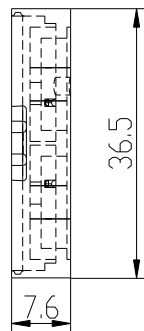

HESTORE.HU

elektronikai alkatrész áruház

EN: This Datasheet is presented by the manufacturer.

Please visit our website for pricing and availability at www.hestore.hu.

TAPA

2 terminales

2 battery contacts

BOTON

CUERPO

		Proprietary and confidential of Supertronic		
Plano		Formato DIN A4		
Dibujado	D.R.	Fecha 2007	Peso (gr) 11.8	Dimensiones 56x36x16
Revisado	J.R.	Fecha 2008	Escala 1/1	Material ABS
		Código	Dimensions are in millimeters Tolerance $\pm 0.2\text{mm}$	
Referencia cliente		Modelo PP22		