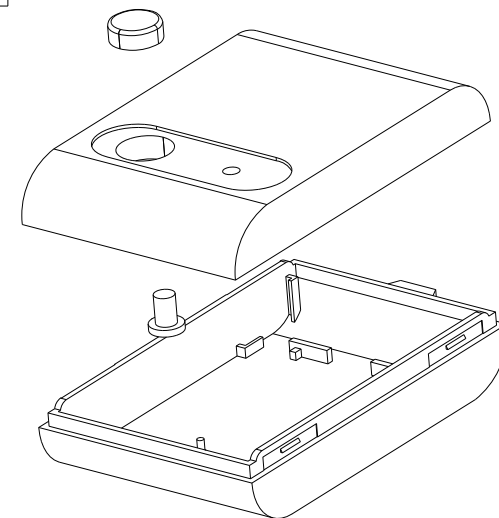

HESTORE.HU

elektronikai alkatrész áruház

EN: This Datasheet is presented by the manufacturer.

Please visit our website for pricing and availability at www.hestore.hu.

TAPA

2 terminales

2 battery contacts

BOTON

CUERPO

		Proprietary and confidential of Supertronic		
Plano		Formato DIN A4		
Dibujado	D.R.	Fecha 2007	Peso (gr) 11.8	Dimensiones 56x36x16
Revisado	J.R.	Fecha 2008	Escala 1/1	Material ABS
		Código	Dimensions are in millimeters Tolerance $\pm 0.2\text{mm}$	
Referencia cliente		Modelo PP22		