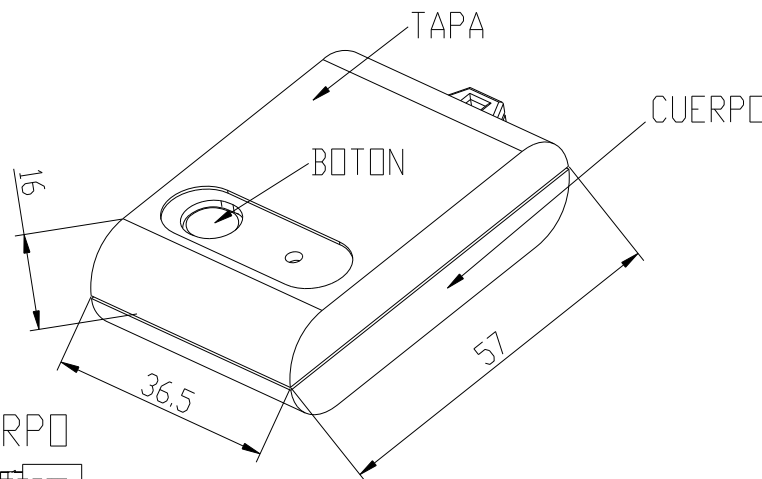

HESTORE.HU

elektronikai alkatrész áruház

EN: This Datasheet is presented by the manufacturer.

Please visit our website for pricing and availability at www.hestore.hu.

TAPA

2 terminales

2 battery contacts

BOTON

CUERPO

		Proprietary and confidential of Supertronic		
Plano		Formato DIN A4		
Dibujado	D.R.	Fecha 2007	Peso (gr) 11.8	Dimensiones 56x36x16
Revisado	J.R.	Fecha 2008	Escala 1/1	Material ABS
		Código	Dimensions are in millimeters Tolerance $\pm 0.2\text{mm}$	
Referencia cliente		Modelo PP22		