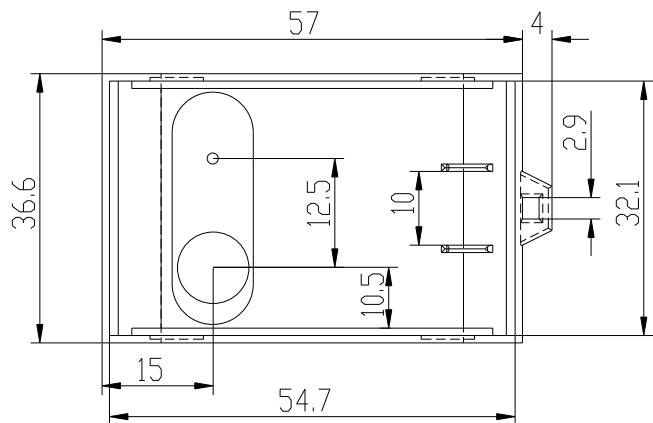

HESTORE.HU

elektronikai alkatrész áruház

EN: This Datasheet is presented by the manufacturer.

Please visit our website for pricing and availability at www.hestore.hu.

TAPA

2 terminales

2 battery contacts

BOTON

CUERPO

		Proprietary and confidential of Supertronic		
Plano		Formato DIN A4		
Dibujado	D.R.	Fecha 2007	Peso (gr) 11.8	Dimensiones 56x36x16
Revisado	J.R.	Fecha 2008	Escala 1/1	Material ABS
		Código	Dimensions are in millimeters Tolerance $\pm 0.2\text{mm}$	
Referencia cliente		Modelo PP22		