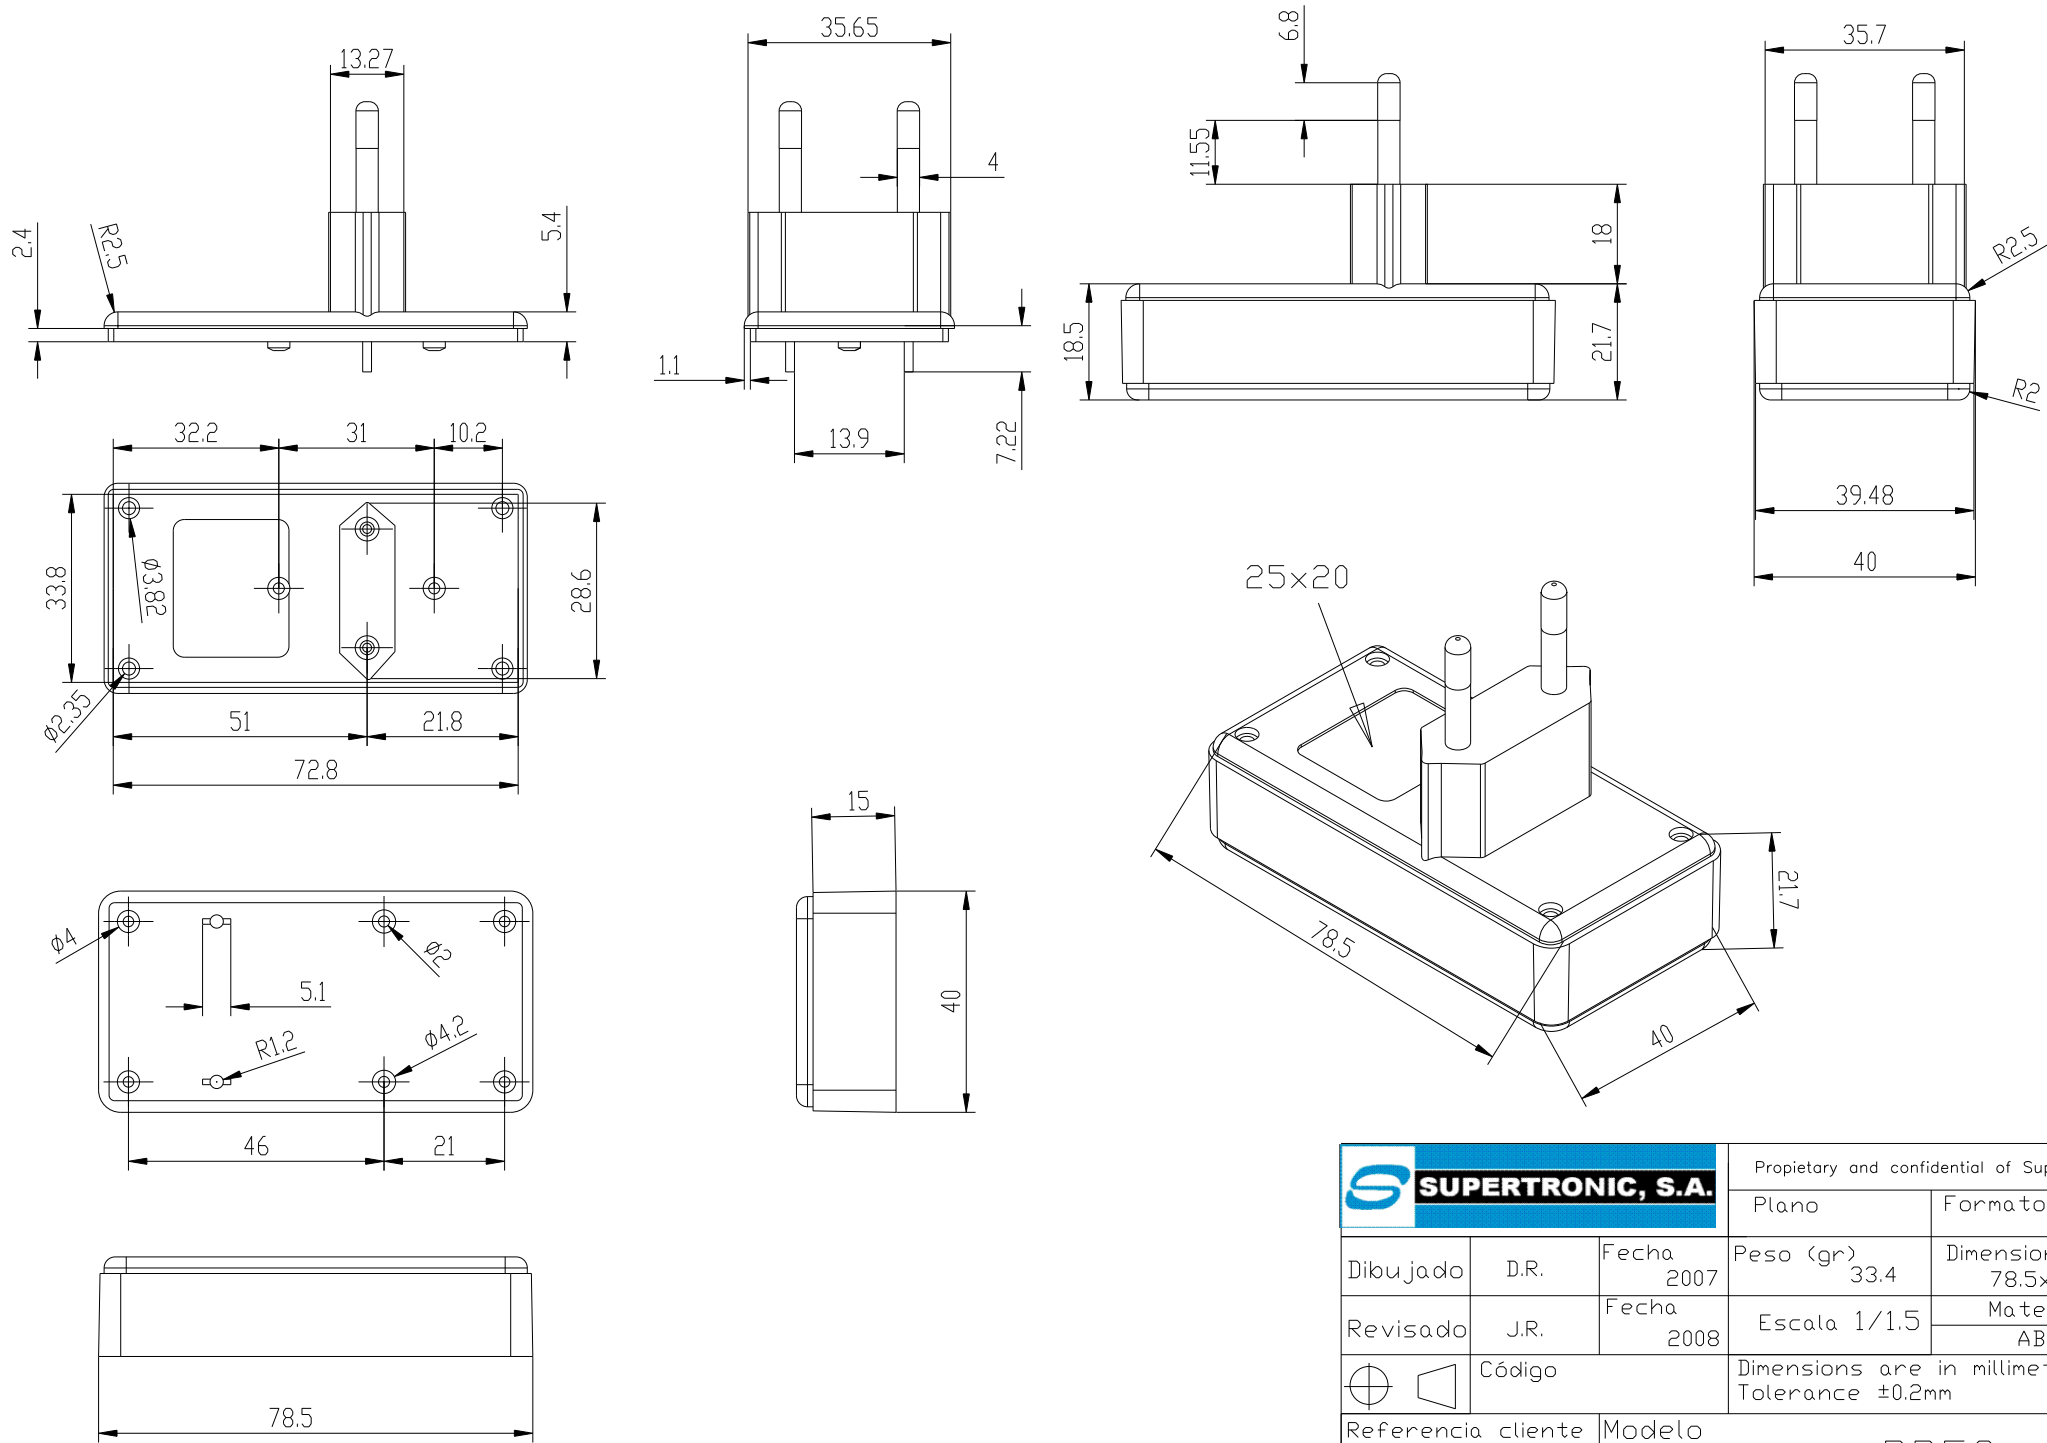

**HESTORE.HU**

elektronikai alkatrész áruház

**EN:** This Datasheet is presented by the manufacturer.

Please visit our website for pricing and availability at [www.hestore.hu](http://www.hestore.hu).

		Proprietary and confidential of Supertronic		
Plano		Formato DIN A4		
Dibujado	D.R.	Fecha 2007	Peso (gr) 33.4	Dimensiones 78.5x40x21.7
Revisado	J.R.	Fecha 2008	Escala 1/1.5	Material ABS
		Código	Dimensions are in millimeters Tolerance $\pm 0.2$ mm	
Referencia cliente		Modelo PP53		