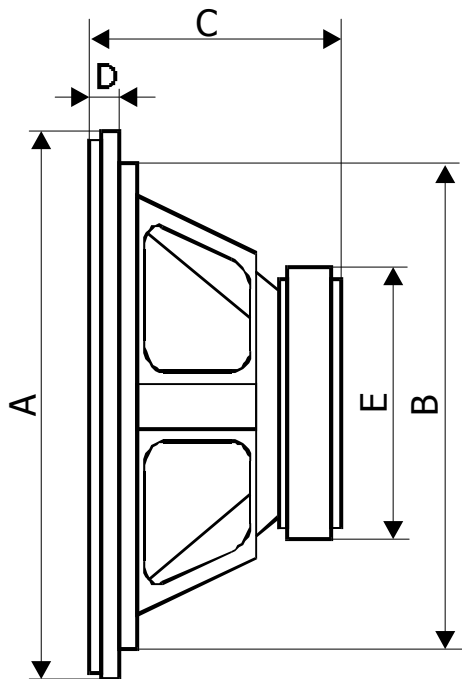

### SBX 2030

<b>A</b>	Külső átmérő Diameter Durchmesser	204 mm
<b>B</b>	Beépítési átmérő Mounting cutout Einbauöffnung	183 mm
<b>C</b>	Beépítési mélység Mounting depth Einbautiefe	102 mm
<b>D</b>	Perem vastagság Edge width Randstreifen	9 mm
<b>E</b>	Mágnes átmérő Magnet diameter Magnetdurchmesser	120 mm