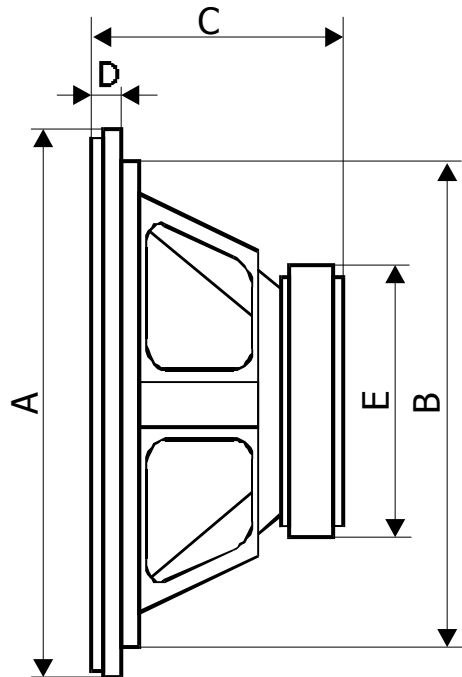

### SBX 1010

<b>A</b>	Külső átmérő Diameter Durchmesser	105 mm
<b>B</b>	Beépítési átmérő Mounting cutout Einbauöffnung	93 mm
<b>C</b>	Beépítési mélység Mounting depth Einbautiefe	65 mm
<b>D</b>	Perem vastagság Edge width Randstreifen	7 mm
<b>E</b>	Mágnes átmérő Magnet diameter Magnetdurchmesser	80 mm