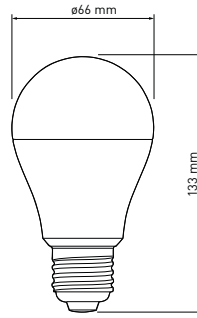

LD-PC4A65-20W	20,0 W	20,0 W = 148 W	E	164 mA	● 3000 K	2400 lm	PF > 0,5	65 g	5902801398667
LD-PN4A65-20W					● 4000 K				5902801398681
LD-PZ4A65-20W					● 6500 K				5902801398414