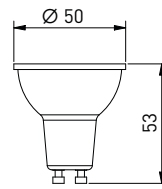

**NEW**

**3**  
years  
warranty

LD-SZ30W10-30	3,0	3,0 W = 26 W	F	33 mA	● 3000 K	270 lm	>0,4	46g	5902801360817
LD-SZ30W10-40	3,0	3,0 W = 26 W			● 4000 K	270 lm	>0,4		5902801360848
LD-SZ30W10-64	3,0	3,0 W = 26 W			● 6400 K	270 lm	>0,4		5902801360855
LD-SZ50W10-30	5,0	5,0 W = 39 W		54 mA	● 3000 K	460 lm	>0,4		5902801361005
LD-SZ50W10-40	5,0	5,0 W = 39 W			● 4000 K	460 lm	>0,4		5902801361142
LD-SZ50W10-64	5,0	5,0 W = 39 W			● 6400 K	460 lm	>0,4		5902801360992
LD-SZ70W10-30	6,7	6,7 W = 52 W		58 mA	● 3000 K	670 lm	>0,5		5902801361180
LD-SZ70W10-40	6,7	6,7 W = 52 W			● 4000 K	670 lm	>0,5		5902801361531
LD-SZ70W10-64	6,7	6,7 W = 52 W			● 6400 K	670 lm	>0,5		5902801361043