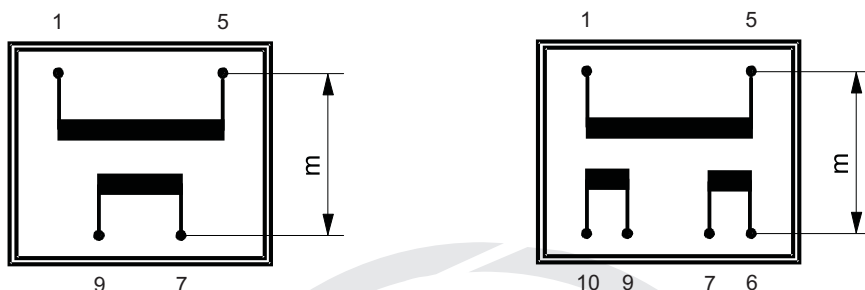

HESTORE.HU

elektronikai alkatrész áruház

EN: This Datasheet is presented by the manufacturer.

Please visit our website for pricing and availability at www.hestore.hu.

KARTA KATALOGOWA

KK 38/EI - 4

Rozwiązanie mechaniczne transformatora na kształtce EI 38 w obudowie zalanej żywicą

Catalogue card KK 38/EI - 4 Mechanical solution transformer on EI 38 core in epoxy resin encapsulated

Katalogkarte KK 38/EI - 4 Mechanische Auflösung der Transformator Aufbinden auf Formstück EI 38 in dem Gehäuse mit Harz befleckt

Каталожна листовка KK 38/EI - 4 Механическо решение трансформатора с керамичната сърцевина EI 38 в корпусите запечатани със смола

Karta katalogowa Catalogue card Katalogovy list Каталоговая карта	Typ rdzenia Core Typ jádra Тип сердечника	Moc Power Výkon Мощность	Wymiary Dimensions Rozměry Размеры												Typ końcówki Type of pin Typ koncovky Тип штифта	Masa Weight Hmotnost Масса
			a	a1	b	b1	c	c1	d	d1	e	p	p1	m		
			mm													
KK 38/EI 01-4	EI 38/7,6	2,5	41,4	29,2	35,2	24,7	22,2	16,7	--	--	--	5,0	--	25,1	G1,P,LZ,X	0,1
KK 38/EI 02-4	EI 38/13,6	4,5	41,4	29,7	35,0	25,0	28,3	22,8	--	--	--	5,0	--	25,1	G1,P,LZ,X	0,15