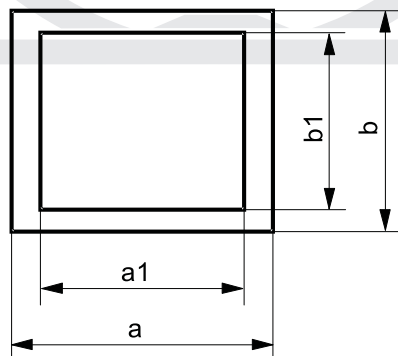

HESTORE.HU

elektronikai alkatrész áruház

EN: This Datasheet is presented by the manufacturer.

Please visit our website for pricing and availability at www.hestore.hu.

KARTA KATALOGOWA

KK 38/EI - 4

Rozwiązanie mechaniczne transformatora na kształtce EI 38 w obudowie zalanej żywicą

Catalogue card KK 38/EI - 4 Mechanical solution transformer on EI 38 core in epoxy resin encapsulated

Katalogkarte KK 38/EI - 4 Mechanische Auflösung der Transformator Aufbinden auf Formstück EI 38 in dem Gehäuse mit Harz befleckt

Каталожна листовка KK 38/EI - 4 Механическо решение трансформатора с керамичната сърцевина EI 38 в корпусите запечатани със смола

Karta katalogowa Catalogue card Katalogovy list Каталоговая карта	Typ rdzenia Core Typ jádra Тип сердечника	Moc Power Výkon Мощность	Wymiary Dimensions Rozměry Размеры												Typ końcówki Type of pin Typ koncovky Тип штифта	Masa Weight Hmotnost Масса
			a	a1	b	b1	c	c1	d	d1	e	p	p1	m		
			mm													
KK 38/EI 01-4	EI 38/7,6	2,5	41,4	29,2	35,2	24,7	22,2	16,7	--	--	--	5,0	--	25,1	G1,P,LZ,X	0,1
KK 38/EI 02-4	EI 38/13,6	4,5	41,4	29,7	35,0	25,0	28,3	22,8	--	--	--	5,0	--	25,1	G1,P,LZ,X	0,15