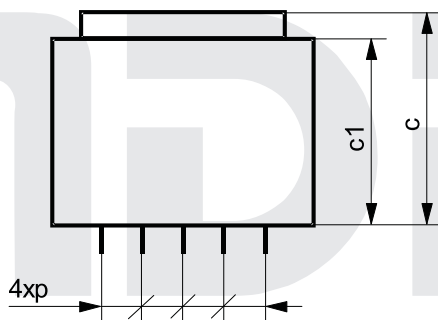

HESTORE.HU

elektronikai alkatrész áruház

EN: This Datasheet is presented by the manufacturer.

Please visit our website for pricing and availability at www.hestore.hu.

KARTA KATALOGOWA

KK 38/EI - 4

Rozwiązanie mechaniczne transformatora na kształtce EI 38 w obudowie zalanej żywicą

Catalogue card KK 38/EI - 4 Mechanical solution transformer on EI 38 core in epoxy resin encapsulated

Katalogkarte KK 38/EI - 4 Mechanische Auflösung der Transformator Aufbinden auf Formstück EI 38 in dem Gehäuse mit Harz befleckt

Каталожна листовка KK 38/EI - 4 Механическо решение трансформатора с керамичната сърцевина EI 38 в корпусите запечатани със смола

Karta katalogowa Catalogue card Katalogovy list Каталоговая карта	Typ rdzenia Core Typ jádra Тип сердечника	Moc Power Výkon Мощность	Wymiary Dimensions Rozměry Размеры												Typ końcówki Type of pin Typ koncovky Тип штифта	Masa Weight Hmotnost Масса
			a	a1	b	b1	c	c1	d	d1	e	p	p1	m		
			mm													
KK 38/EI 01-4	EI 38/7,6	2,5	41,4	29,2	35,2	24,7	22,2	16,7	--	--	--	5,0	--	25,1	G1,P,LZ,X	0,1
KK 38/EI 02-4	EI 38/13,6	4,5	41,4	29,7	35,0	25,0	28,3	22,8	--	--	--	5,0	--	25,1	G1,P,LZ,X	0,15