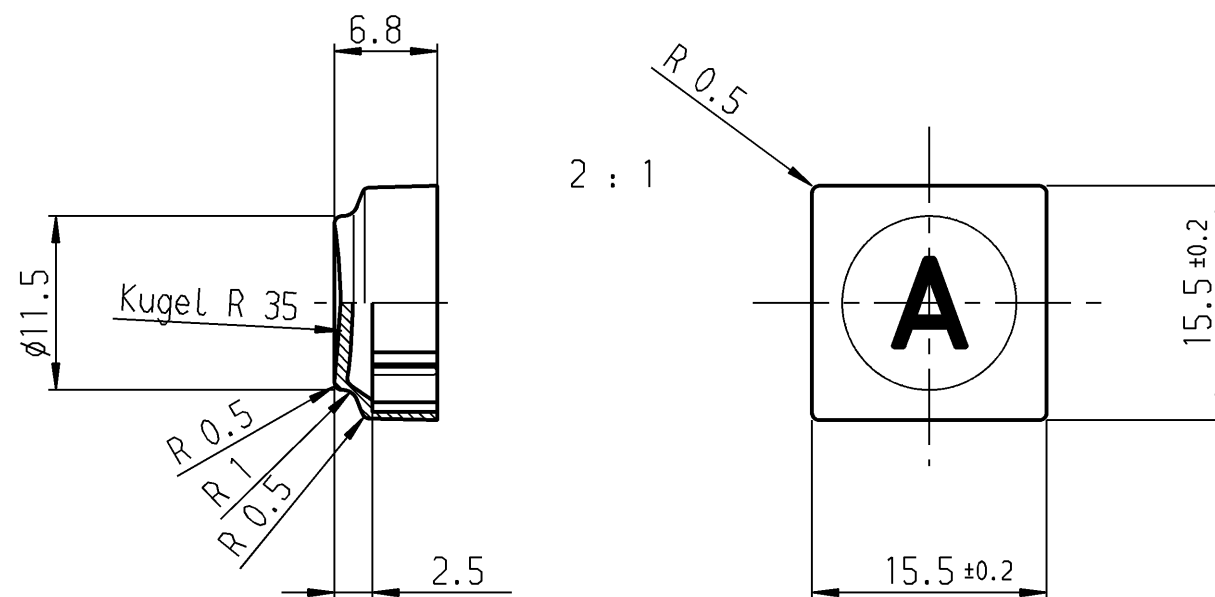

Zeichen entsprechen etwa der Darstellung
Sign correspond nearly to representation

* Anmerkung: Die mit ◀ (ohne Zeichen) und ▶ (mit Zeichen) versehenen Ausführungen entsprechen dem Standardprogramm. Alle nicht so gekennzeichneten Zeichen und Farben sind nur auf Anfrage lieferbar! Bei Bestellung von Tastenknöpfen ohne Zeichen bleibt die End-Nr. entsprechend der Tastenknopffarbe dieselbe.

All versions which are marked ▶ (with out sign) and ◀ (with sign) are according to our standard program. All symbols and colours which are not marked in that way are available on request only! In case there are ordered buttons without symbol, the last 3 digits of the number remain unchanged which is in accordance with the number of the button's colour.

For system 6425.
für Baureihe 6425.

bei Änd. beachte F.Z.

green	grün	091
white	weiß	
yellow	gelb	081
white	weiß	
red	rot	071
white	weiß	
beige	beige	061
white	weiß	
brown	braun	041
white	weiß	
grey	grau	031
white	weiß	
darkgrey	dunkelgrau	021
white	weiß	
anthracite	anthrazit	011
white	weiß	
Key button	Tastenknopf	End-Nr.
Sign	Zeichen	

Schutzvermerk
nach DIN 34 beachten
COPYRIGHT RESERVED

Allgemeintoleranzen/UNTOLERANCED DIMENSIONS				PROJECTION		Pause COPY		Blatt SHEET		Zechn./DRAWING NO.		
Für Längen und Radien FOR LENGTHS AND RADII.		Abmaße in mm Für Nennmaßbereich in mm ALL DIMENSIONS ARE IN MILLIMETRES			⊕		Original DIN A3		Maßstab SCALE 1:1		K 826.000.011	
±		bis/UP TO 6	über/OVER 6 bis/UP TO 30				0 10 20 30 mm				Key button Tastenknopf 1x1	
n	23601	17.10.95	ws	i	22698	09.03.94	ws	gez./DRAWN BY 03.10.88 ws				MARQUARDT Marquardt GmbH, D-78604 Rietheim-Weiheim
m	23507	24.08.95	ws	h	22499	15.10.93	ws	gepr./CHECKED BY Sa				
l	23371	18.05.95	ws	q				Ersatz für/REPLACEMENT OF				
k	23303	26.04.95	RS	p	29900	20.06.00	Mut	826 000 011 v.19.03.80				
j	23167	20.01.95	ws	o	29840	19.06.00	Mut					
Ausg. ISSUE	Änderung REVISION	gez. DRAWN BY		Ausg. ISSUE	Änderung REVISION	gez. DRAWN BY