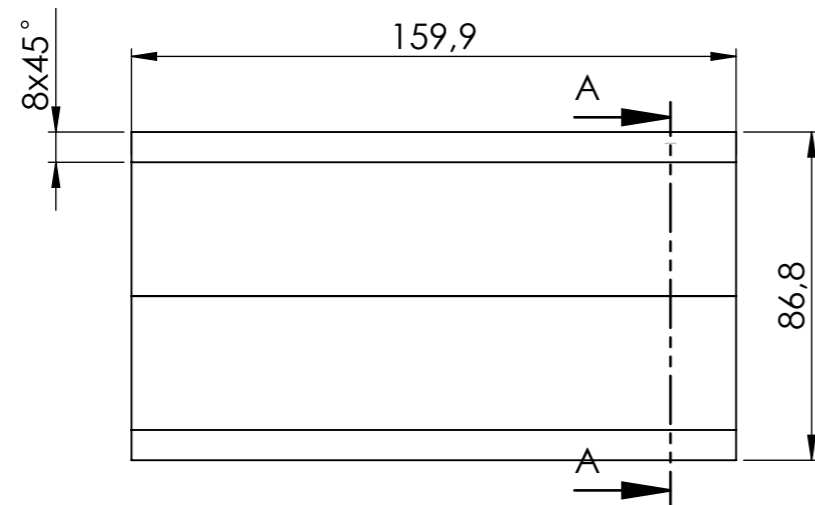

HESTORE.HU

elektronikai alkatrész áruház

EN: This Datasheet is presented by the manufacturer.

Please visit our website for pricing and availability at www.hestore.hu.

- Components:
- top
 - bottom
 - 2x panel
 - 4x foot
 - 4x screw

Dimensional tolerance $\pm 0,5$ mm

Format	Scale	 MASZCZYK [®] PLASTIC ENCLOSURES
A3	1:2	
Product No.		„MASZCZYK” 05-071 Sulejówek-Miłosna ul. Mickiewicza 10 tel: (22) 783-45-20 kom: 602-726-086
KM - 85B		

Dimensional tolerance $\pm 0,5$ mm

Format	Scale	 MASZCZYK [®] PLASTIC ENCLOSURES „MASZCZYK” 05-071 Sulejówek-Miłosna ul. Mickiewicza 10 tel: (22) 783-45-20 kom: 602-726-086
A3	1:2	
Product No.		
KM - 85B		