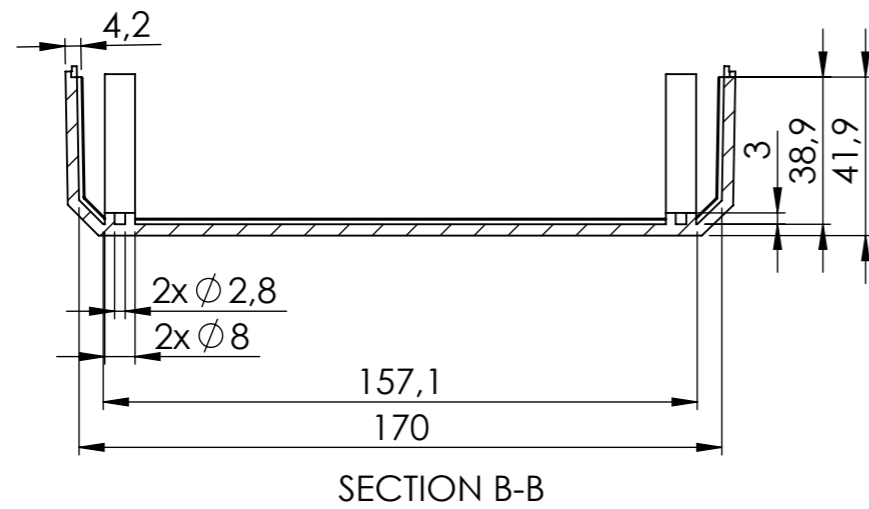

HESTORE.HU

elektronikai alkatrész áruház

EN: This Datasheet is presented by the manufacturer.

Please visit our website for pricing and availability at www.hestore.hu.

- Components:
- top
 - bottom
 - 2x panel
 - 4x foot
 - 4x screw

Dimensional tolerance $\pm 0,5$ mm

Format	Scale	 MASZCZYK [®] PLASTIC ENCLOSURES
A3	1:2	
Product No.		„MASZCZYK” 05-071 Sulejówek-Miłosna ul. Mickiewicza 10 tel: (22) 783-45-20 kom: 602-726-086
KM - 85B		

Dimensional tolerance $\pm 0,5$ mm

Format	Scale	 MASZCZYK [®] PLASTIC ENCLOSURES „MASZCZYK” 05-071 Sulejówek-Miłosna ul. Mickiewicza 10 tel: (22) 783-45-20 kom: 602-726-086
A3	1:2	
Product No.		
KM - 85B		