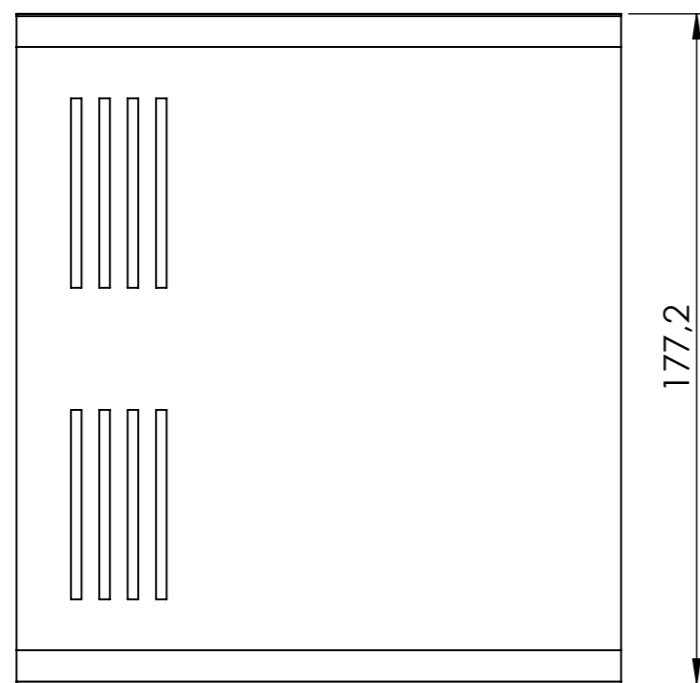

HESTORE.HU

elektronikai alkatrész áruház

EN: This Datasheet is presented by the manufacturer.

Please visit our website for pricing and availability at www.hestore.hu.

- Components:
- top
 - bottom
 - 2x panel
 - 4x foot
 - 4x screw

Dimensional tolerance $\pm 0,5$ mm

Format	Scale	 MASZCZYK [®] PLASTIC ENCLOSURES
A3	1:2	
Product No.		„MASZCZYK” 05-071 Sulejówek-Miłosna ul. Mickiewicza 10 tel: (22) 783-45-20 kom: 602-726-086
KM - 85B		

Dimensional tolerance $\pm 0,5$ mm

Format	Scale	 MASZCZYK [®] PLASTIC ENCLOSURES „MASZCZYK” 05-071 Sulejówek-Miłosna ul. Mickiewicza 10 tel: (22) 783-45-20 kom: 602-726-086
A3	1:2	
Product No.		
KM - 85B		