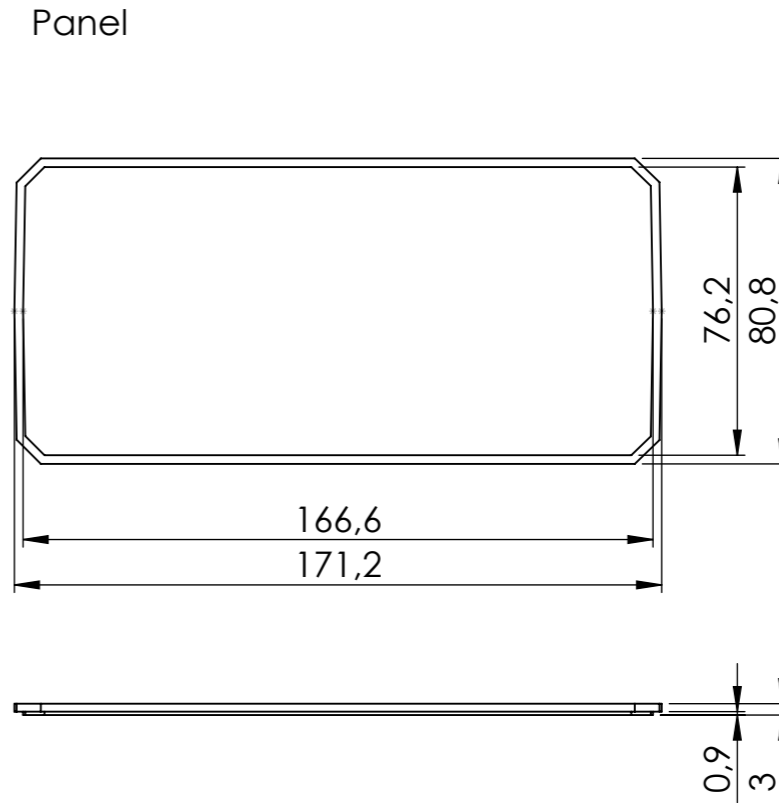

HESTORE.HU

elektronikai alkatrész áruház

EN: This Datasheet is presented by the manufacturer.

Please visit our website for pricing and availability at www.hestore.hu.

- Components:
- top
 - bottom
 - 2x panel
 - 4x foot
 - 4x screw

Dimensional tolerance $\pm 0,5$ mm

Format	Scale	 MASZCZYK [®] PLASTIC ENCLOSURES
A3	1:2	
Product No.		„MASZCZYK” 05-071 Sulejówek-Miłosna ul. Mickiewicza 10 tel: (22) 783-45-20 kom: 602-726-086
KM - 85B		

Dimensional tolerance $\pm 0,5$ mm

Format	Scale	 MASZCZYK [®] PLASTIC ENCLOSURES „MASZCZYK” 05-071 Sulejówek-Miłosna ul. Mickiewicza 10 tel: (22) 783-45-20 kom: 602-726-086
A3	1:2	
Product No.		
KM - 85B		