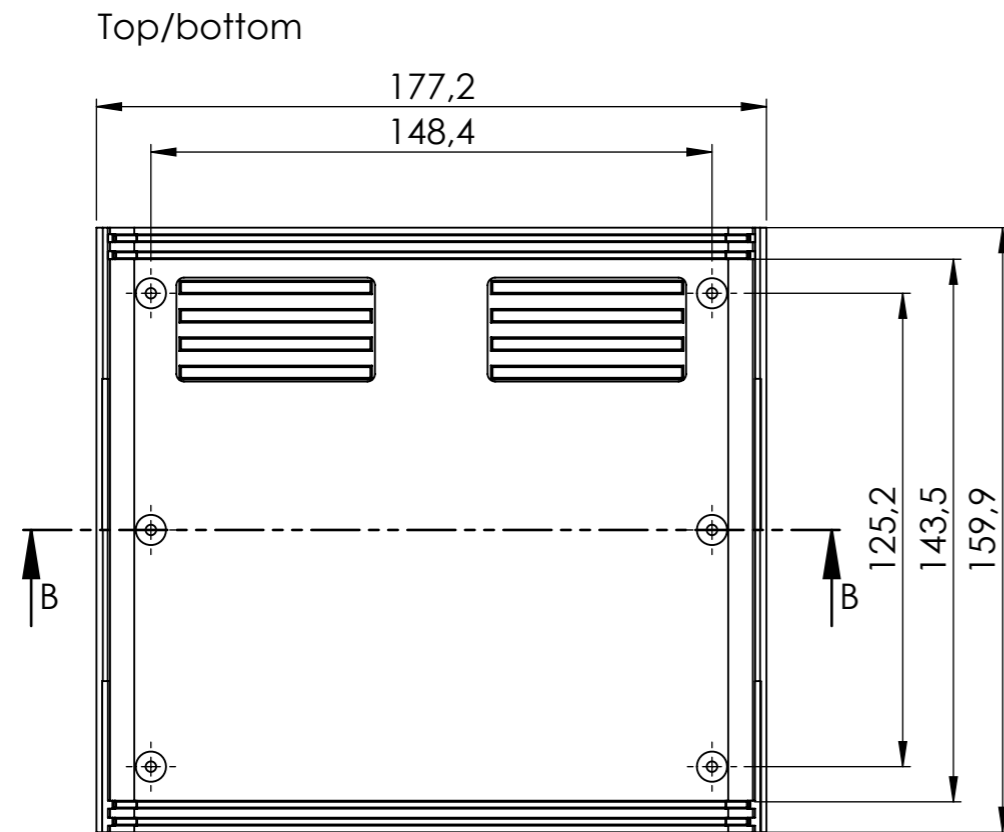

HESTORE.HU

elektronikai alkatrész áruház

EN: This Datasheet is presented by the manufacturer.

Please visit our website for pricing and availability at www.hestore.hu.

- Components:
- top
 - bottom
 - 2x panel
 - 4x foot
 - 4x screw

Dimensional tolerance $\pm 0,5$ mm

Format	Scale	 MASZCZYK [®] PLASTIC ENCLOSURES
A3	1:2	
Product No.		„MASZCZYK” 05-071 Sulejówek-Miłosna ul. Mickiewicza 10 tel: (22) 783-45-20 kom: 602-726-086
KM - 85B		

Dimensional tolerance $\pm 0,5$ mm

Format	Scale	 MASZCZYK [®] PLASTIC ENCLOSURES „MASZCZYK” 05-071 Sulejówek-Miłosna ul. Mickiewicza 10 tel: (22) 783-45-20 kom: 602-726-086
A3	1:2	
Product No.		
KM - 85B		