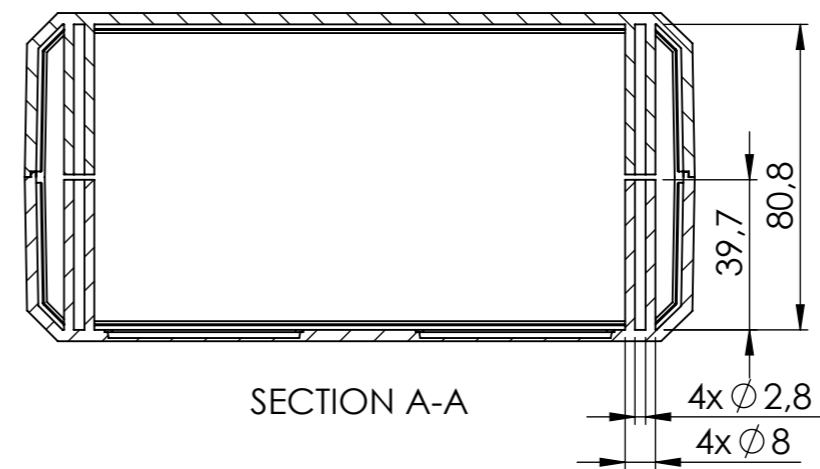

HESTORE.HU

elektronikai alkatrész áruház

EN: This Datasheet is presented by the manufacturer.

Please visit our website for pricing and availability at www.hestore.hu.

- Components:
- top
 - bottom
 - 2x panel
 - 4x foot
 - 4x screw

Dimensional tolerance $\pm 0,5$ mm

Format	Scale	 MASZCZYK [®] PLASTIC ENCLOSURES
A3	1:2	
Product No.		„MASZCZYK” 05-071 Sulejówek-Miłosna ul. Mickiewicza 10 tel: (22) 783-45-20 kom: 602-726-086
KM - 85B		

Dimensional tolerance $\pm 0,5$ mm

Format	Scale	 MASZCZYK [®] PLASTIC ENCLOSURES „MASZCZYK” 05-071 Sulejówek-Miłosna ul. Mickiewicza 10 tel: (22) 783-45-20 kom: 602-726-086
A3	1:2	
Product No.		
KM - 85B		