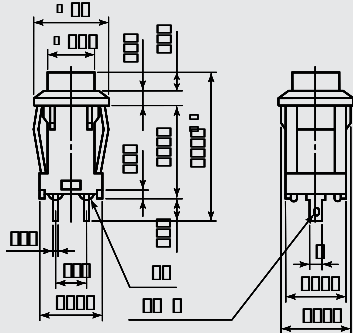

スナップインタイプ / Snap-in type

セルフロック / Latching

DS-435-S
DS-435E-S

DS-435-P
DS-435E-P