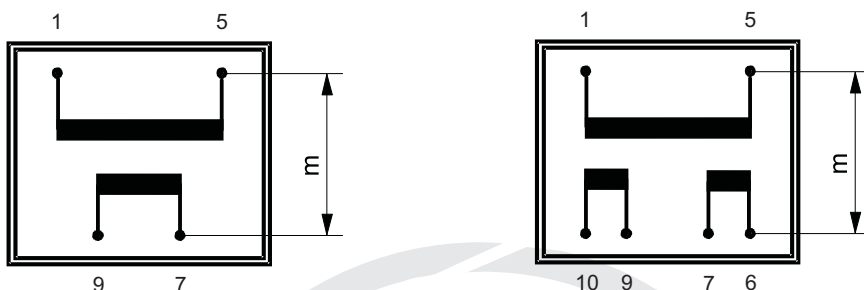

HESTORE.HU

elektronikai alkatrész áruház

EN: This Datasheet is presented by the manufacturer.

Please visit our website for pricing and availability at www.hestore.hu.

KARTA KATALOGOWA

KK 38/EI - 4

Rozwiązanie mechaniczne transformatora na kształtce EI 38 w obudowie zalanej żywicą

Catalogue card KK 38/EI - 4 Mechanical solution transformer on EI 38 core in epoxy resin encapsulated

Katalogkarte KK 38/EI - 4 Mechanische Auflösung der Transformator Aufbinden auf Formstück EI 38 in dem Gehäuse mit Harz befleckt

Каталожна листовка KK 38/EI - 4 Механическо решение трансформатора с керамичната сърцевина EI 38 в корпусите запечатани със смола

Karta katalogowa Catalogue card Katalogovy list Каталоговая карта	Typ rdzenia Core Typ jádra Тип сердечника	Moc Power Výkon Мощность	Wymiary Dimensions Rozměry Размеры												Typ końcówki Type of pin Typ koncovky Тип штифта	Masa Weight Hmotnost Масса
			a	a1	b	b1	c	c1	d	d1	e	p	p1	m		
			mm													
KK 38/EI 01-4	EI 38/7,6	2,5	41,4	29,2	35,2	24,7	22,2	16,7	--	--	--	5,0	--	25,1	G1,P,LZ,X	0,1
KK 38/EI 02-4	EI 38/13,6	4,5	41,4	29,7	35,0	25,0	28,3	22,8	--	--	--	5,0	--	25,1	G1,P,LZ,X	0,15