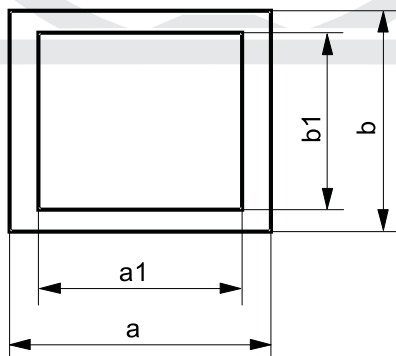

HESTORE.HU

elektronikai alkatrész áruház

EN: This Datasheet is presented by the manufacturer.

Please visit our website for pricing and availability at www.hestore.hu.

KARTA KATALOGOWA

KK 38/EI - 4

Rozwiązanie mechaniczne transformatora na kształtce EI 38 w obudowie zalanej żywicą

Catalogue card KK 38/EI - 4 Mechanical solution transformer on EI 38 core in epoxy resin encapsulated

Katalogkarte KK 38/EI - 4 Mechanische Auflösung der Transformator Aufbinden auf Formstück EI 38 in dem Gehäuse mit Harz befleckt

Каталожна листовка KK 38/EI - 4 Механическо решение трансформатора с керамичната сърцевина EI 38 в корпусите запечатани със смола

Karta katalogowa Catalogue card Katalogovy list Каталоговая карта	Typ rdzenia Core Typ jádra Тип сердечника	Moc Power Výkon Мощность	Wymiary Dimensions Rozměry Размеры												Typ końcówki Type of pin Typ koncovky Тип штифта	Masa Weight Hmotnost Масса
			a	a1	b	b1	c	c1	d	d1	e	p	p1	m		
			mm													
KK 38/EI 01-4	EI 38/7,6	2,5	41,4	29,2	35,2	24,7	22,2	16,7	--	--	--	5,0	--	25,1	G1,P,LZ,X	0,1
KK 38/EI 02-4	EI 38/13,6	4,5	41,4	29,7	35,0	25,0	28,3	22,8	--	--	--	5,0	--	25,1	G1,P,LZ,X	0,15