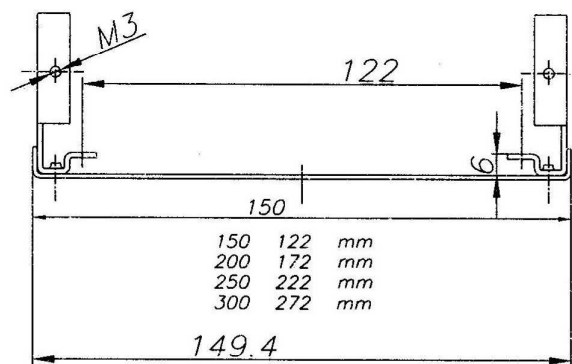

HESTORE.HU

elektronikai alkatrész áruház

EN: This Datasheet is presented by the manufacturer.

Please visit our website for pricing and availability at www.hestore.hu.

150-146.5x56.5-76.5-96.5
 200-196.5x56.5-76.5-96.5
 250-246.5x56.5-76.5-96.5
 -----//-----

150	122	mm
200	172	mm
250	222	mm
300	272	mm

150-142
 200-192
 250-242

Md méretek
 burkolat-1.2mm-es AIMg 2.5
 előlap-2mm-es AIMg 2.5