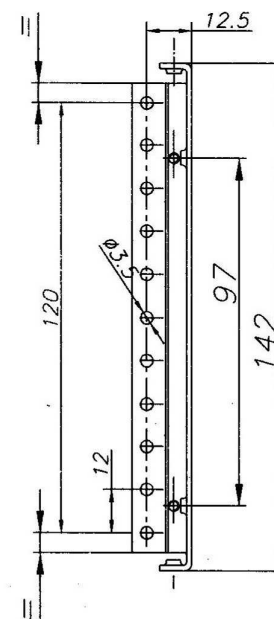

HESTORE.HU

elektronikai alkatrész áruház

EN: This Datasheet is presented by the manufacturer.

Please visit our website for pricing and availability at www.hestore.hu.

150-146.5x56.5-76.5-96.5
 200-196.5x56.5-76.5-96.5
 250-246.5x56.5-76.5-96.5
 -----//-----

150	122	mm
200	172	mm
250	222	mm
300	272	mm

150-142
 200-192
 250-242

Md méretek
 burkolat-1.2mm-es AIMg 2.5
 előlap-2mm-es AIMg 2.5