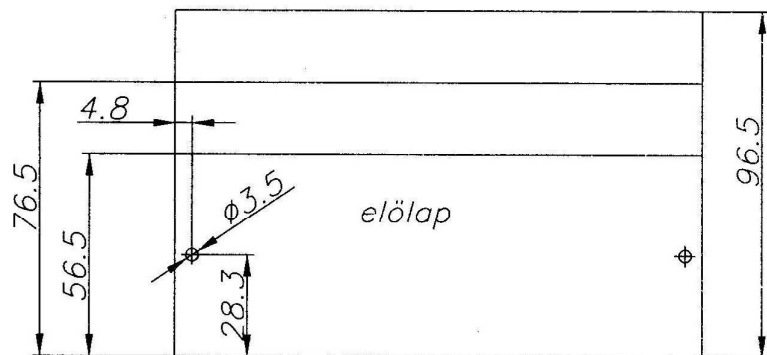

HESTORE.HU

elektronikai alkatrész áruház

EN: This Datasheet is presented by the manufacturer.

Please visit our website for pricing and availability at www.hestore.hu.

150-146.5x56.5-76.5-96.5
 200-196.5x56.5-76.5-96.5
 250-246.5x56.5-76.5-96.5
 -----//-----

150	122	mm
200	172	mm
250	222	mm
300	272	mm

150-142
 200-192
 250-242

Md méretek
 burkolat-1.2mm-es AIMg 2.5
 előlap-2mm-es AIMg 2.5