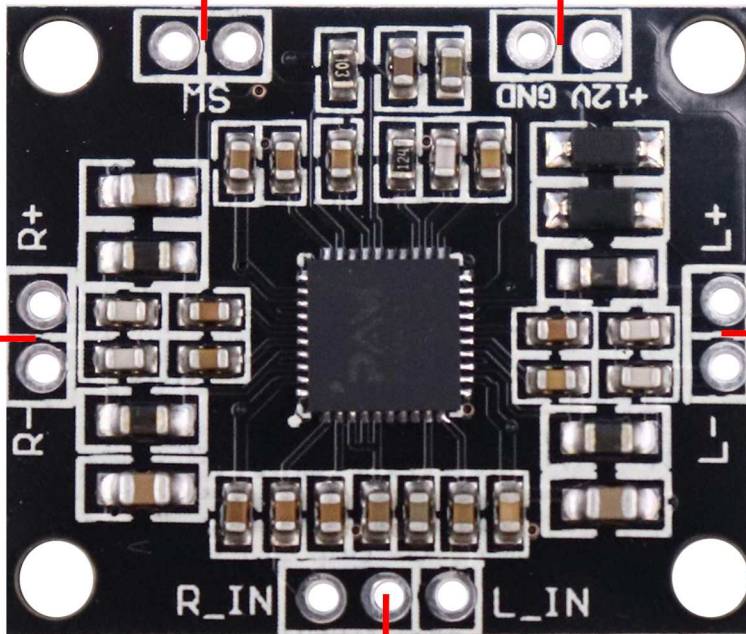

HESTORE.HU

elektronikai alkatrész áruház

EN: This Datasheet is presented by the manufacturer.

Please visit our website for pricing and availability at www.hestore.hu.

Tápellátás
Power Supply
12V DC

Némító kapcsoló
Mute switch

Jobb kimenet
Right output

Bal kimenet
Left output

Bemenet: JOBB - GND - BAL
Input: RIGHT - GND - LEFT