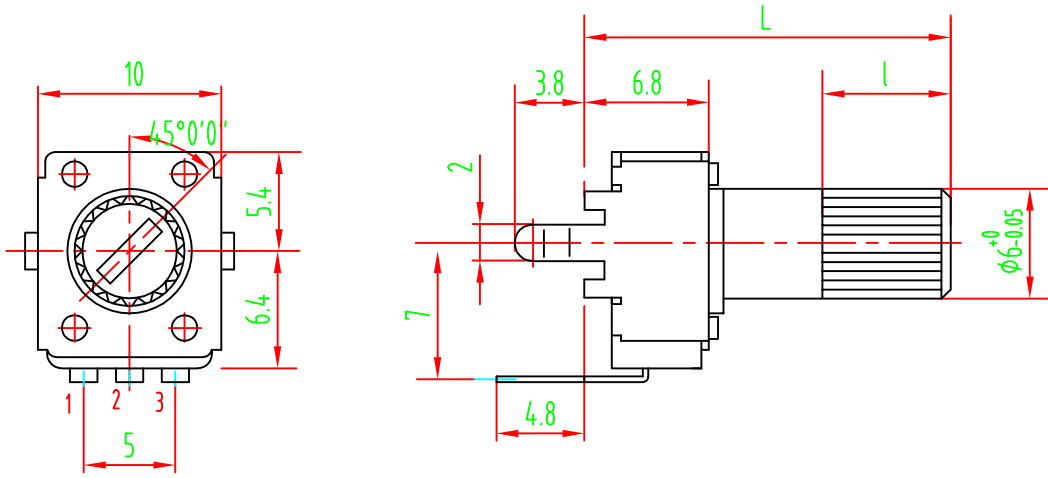

# SRPASSIVES

L	15	20	25
l	6	7	12

2				5			
1				4			
	DATE	REVISION	APPROVED	3			
	钱庭鸥	宋继鹏	MODER:	R9011-1			DRAWING NO:
	2016.10.13	2016.10.13					
DWN	DHKD	APPD					