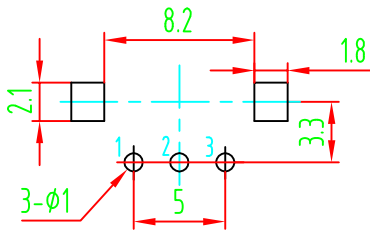

SRPASSIVES

H	6.5
	10

L	15	20	25	
	l	6	7	12

2				5			
1				4			
	DATE	REVISION	APPROVED	3			
	钱庭鸥 2016.10.13	宋继鹏 2016.10.13	MODER:	R9011-2			DRAWING NO:
DWN	DHKD	APPD