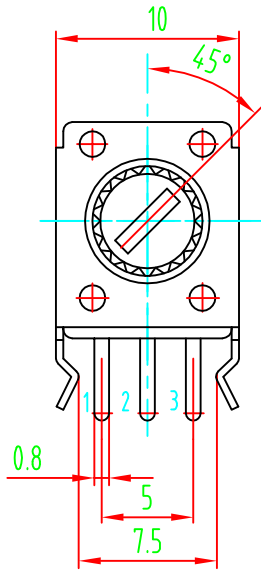

# SRPASSIVES

L	15	20	25
l	6	7	12

2				5			
1				4			
	DATE	REVISION	APPROVED	3			
	钱庭鸥	宋继鹏	MODER:	R9011-1			DRAWING NO:
	2016.10.13	2016.10.13					
DWN	DHKD	APPD					

# SRPASSIVES

H	6.5
	10

L	15	20	25
	l	6	7

2				5			
1				4			
	DATE	REVISION	APPROVED	3			
	钱庭鸥 2016.10.13	宋继鹏 2016.10.13	MODER:	R9011-2			DRAWING NO:
DWN	DHKD	APPD					