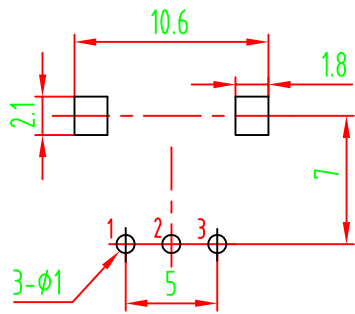

# SRPASSIVES

L	15	20	25
l	6	7	12

2				5			
1				4			
	DATE	REVISION	APPROVED	3			
	钱庭鸥	宋继鹏	MODER:	R9011-1			DRAWING NO:
	2016.10.13	2016.10.13					
DWN	DHKD	APPD					