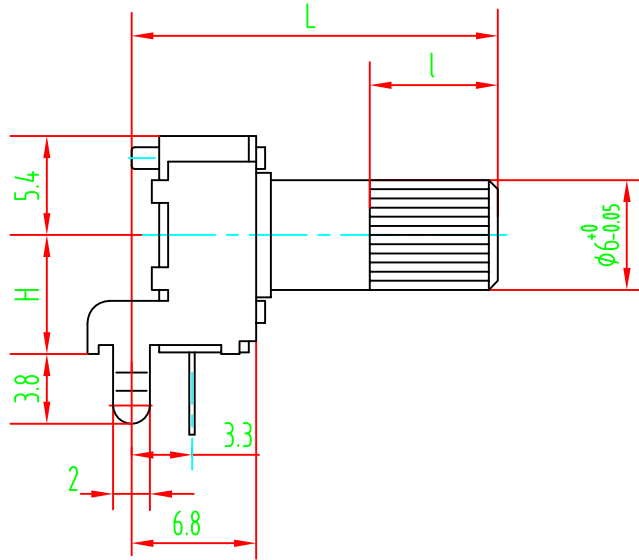

SRPASSIVES

H	6.5
	10

L	15	20	25	
	l	6	7	12

2				5			
1				4			
	DATE	REVISION	APPROVED	3			
	钱庭鸥 2016.10.13	宋继鹏 2016.10.13	MODER:	R9011-2			DRAWING NO:
DWN	DHKD	APPD