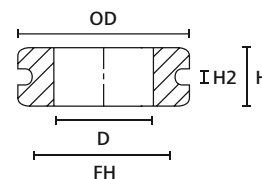

HV1101

HV1201 to HV1218

HV1301 to HV1305

HV1401

HV1402

HV1502 to OP1503

HV1606 to HV1608

HV1606 to HV1608

## Edge protection grommets

TYPE	Drawing	Bundle Ø max.	Hole Ø (FH)	Ø D	Height (H)	Height (H2)	Material	Colour	Article-No.	
HV1101		25.5	19.0	12.0	10.0	1.6	PVC-FR	Black (BK)	633-01010	
HV1212		9.0	6.0	4.0	7.0	1.0	PVC-FR	Black (BK)	633-02120	
HV1201		9.5	6.4	4.0	5.6	1.6	PVC-FR	Black (BK)	633-02010	
HV1201B		9.5	6.4	4.0	6.5	2.5	PVC-FR	Black (BK)	633-02020	
HV1215		10.0	8.0	6.0	5.0	1.0	PVC-FR	Black (BK)	633-02150	
HV1209		11.0	9.0	4.0	5.5	1.5	PVC-FR	Black (BK)	633-02090	
HV1208			14.0	9.5	8.0	8.0	1.5	PVC-FR	Black (BK)	633-02080
HV1207			14.0	10.0	6.0	6.4	1.5	PVC-FR	Black (BK)	633-02070
HV1218			14.0	10.0	6.0	9.0	4.0	PVC-FR	Black (BK)	633-02180
HV1216			14.5	8.0	5.0	6.5	1.5	PVC-FR	Black (BK)	633-02160
HV1210			15.0	9.0	6.0	10.5	2.0	PVC-FR	Black (BK)	633-02100
HV1203			17.5	12.0	10.0	6.8	2.0	PVC-FR	Black (BK)	633-02030
HV1204			17.5	12.0	10.0	8.8	4.0	PVC-FR	Black (BK)	633-02040
HV1206			17.5	12.0	10.0	10.8	6.0	PVC-FR	Black (BK)	633-02060
HV1205		17.5	13.5	10.0	8.7	4.0	PVC-FR	Black (BK)	633-02050	
HV1303		15.9	11.0	8.0	6.4	1.6	PVC-FR	Black (BK)	633-03030	
HV1301		15.9	11.0	8.0	7.0	1.0	PVC-FR	Black (BK)	633-03010	
HV1302		15.9	11.0	8.0	9.0	3.0	PVC-FR	Black (BK)	633-03020	
HV1304		15.9	11.0	8.0	10.8	6.0	PVC-FR	Black (BK)	633-03040	
HV1305		24.0	18.0	14.0	7.0	3.0	PVC-FR	Black (BK)	633-03050	
		24.0	18.0	14.0	7.0	3.0	PVC-FR	White (WH)	633-03059	
HV1401		15.9	9.5	5.0	4.8	0.8	PVC-FR	Black (BK)	633-04010	
HV1402		23.0	18.5	6.0	7.0	2.0	PVC-FR	Black (BK)	633-04020	
HV1502		11.5	8.0	6.5	8.0	1.5	PVC	Black (BK)	633-05020	
HV1606		31.0	25.0	17.0	11.0	3.0	PVC-FR	Grey (GY)	633-06068	
HV1607		43.0	37.0	29.0	11.0	3.0	PVC-FR	Grey (GY)	633-06078	
HV1608		58.0	52.0	44.0	11.0	3.0	PVC-FR	Grey (GY)	633-06088	

All dimensions in mm. Subject to technical changes.