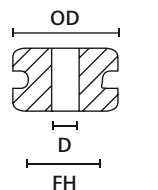

HV1101

HV1201 to HV1218

HV1301 to HV1305

HV1401

HV1402

HV1502 to OP1503

HV1606 to HV1608

HV1606 to HV1608

## Edge protection grommets

TYPE	Drawing	Bundle Ø max.	Hole Ø (FH)	Ø D	Height (H)	Height (H2)	Material	Colour	Article-No.	
HV1101		25.5	19.0	12.0	10.0	1.6	PVC-FR	Black (BK)	633-01010	
HV1212		9.0	6.0	4.0	7.0	1.0	PVC-FR	Black (BK)	633-02120	
HV1201		9.5	6.4	4.0	5.6	1.6	PVC-FR	Black (BK)	633-02010	
HV1201B		9.5	6.4	4.0	6.5	2.5	PVC-FR	Black (BK)	633-02020	
HV1215		10.0	8.0	6.0	5.0	1.0	PVC-FR	Black (BK)	633-02150	
HV1209		11.0	9.0	4.0	5.5	1.5	PVC-FR	Black (BK)	633-02090	
HV1208			14.0	9.5	8.0	8.0	1.5	PVC-FR	Black (BK)	633-02080
HV1207			14.0	10.0	6.0	6.4	1.5	PVC-FR	Black (BK)	633-02070
HV1218			14.0	10.0	6.0	9.0	4.0	PVC-FR	Black (BK)	633-02180
HV1216			14.5	8.0	5.0	6.5	1.5	PVC-FR	Black (BK)	633-02160
HV1210			15.0	9.0	6.0	10.5	2.0	PVC-FR	Black (BK)	633-02100
HV1203			17.5	12.0	10.0	6.8	2.0	PVC-FR	Black (BK)	633-02030
HV1204			17.5	12.0	10.0	8.8	4.0	PVC-FR	Black (BK)	633-02040
HV1206			17.5	12.0	10.0	10.8	6.0	PVC-FR	Black (BK)	633-02060
HV1205		17.5	13.5	10.0	8.7	4.0	PVC-FR	Black (BK)	633-02050	
HV1303		15.9	11.0	8.0	6.4	1.6	PVC-FR	Black (BK)	633-03030	
HV1301		15.9	11.0	8.0	7.0	1.0	PVC-FR	Black (BK)	633-03010	
HV1302		15.9	11.0	8.0	9.0	3.0	PVC-FR	Black (BK)	633-03020	
HV1304		15.9	11.0	8.0	10.8	6.0	PVC-FR	Black (BK)	633-03040	
HV1305		24.0	18.0	14.0	7.0	3.0	PVC-FR	Black (BK)	633-03050	
		24.0	18.0	14.0	7.0	3.0	PVC-FR	White (WH)	633-03059	
HV1401		15.9	9.5	5.0	4.8	0.8	PVC-FR	Black (BK)	633-04010	
HV1402		23.0	18.5	6.0	7.0	2.0	PVC-FR	Black (BK)	633-04020	
HV1502		11.5	8.0	6.5	8.0	1.5	PVC	Black (BK)	633-05020	
HV1606		31.0	25.0	17.0	11.0	3.0	PVC-FR	Grey (GY)	633-06068	
HV1607		43.0	37.0	29.0	11.0	3.0	PVC-FR	Grey (GY)	633-06078	
HV1608		58.0	52.0	44.0	11.0	3.0	PVC-FR	Grey (GY)	633-06088	

All dimensions in mm. Subject to technical changes.