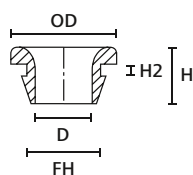

HV1101

HV1201 to HV1218

HV1301 to HV1305

HV1401

HV1402

HV1502 to OP1503

HV1606 to HV1608

HV1606 to HV1608

## Edge protection grommets

TYPE	Drawing	Bundle Ø max.	Hole Ø (FH)	Ø D	Height (H)	Height (H2)	Material	Colour	Article-No.	
HV1101		25.5	19.0	12.0	10.0	1.6	PVC-FR	Black (BK)	633-01010	
HV1212		9.0	6.0	4.0	7.0	1.0	PVC-FR	Black (BK)	633-02120	
HV1201		9.5	6.4	4.0	5.6	1.6	PVC-FR	Black (BK)	633-02010	
HV1201B		9.5	6.4	4.0	6.5	2.5	PVC-FR	Black (BK)	633-02020	
HV1215		10.0	8.0	6.0	5.0	1.0	PVC-FR	Black (BK)	633-02150	
HV1209		11.0	9.0	4.0	5.5	1.5	PVC-FR	Black (BK)	633-02090	
HV1208			14.0	9.5	8.0	8.0	1.5	PVC-FR	Black (BK)	633-02080
HV1207			14.0	10.0	6.0	6.4	1.5	PVC-FR	Black (BK)	633-02070
HV1218			14.0	10.0	6.0	9.0	4.0	PVC-FR	Black (BK)	633-02180
HV1216			14.5	8.0	5.0	6.5	1.5	PVC-FR	Black (BK)	633-02160
HV1210			15.0	9.0	6.0	10.5	2.0	PVC-FR	Black (BK)	633-02100
HV1203			17.5	12.0	10.0	6.8	2.0	PVC-FR	Black (BK)	633-02030
HV1204			17.5	12.0	10.0	8.8	4.0	PVC-FR	Black (BK)	633-02040
HV1206			17.5	12.0	10.0	10.8	6.0	PVC-FR	Black (BK)	633-02060
HV1205		17.5	13.5	10.0	8.7	4.0	PVC-FR	Black (BK)	633-02050	
HV1303		15.9	11.0	8.0	6.4	1.6	PVC-FR	Black (BK)	633-03030	
HV1301		15.9	11.0	8.0	7.0	1.0	PVC-FR	Black (BK)	633-03010	
HV1302		15.9	11.0	8.0	9.0	3.0	PVC-FR	Black (BK)	633-03020	
HV1304		15.9	11.0	8.0	10.8	6.0	PVC-FR	Black (BK)	633-03040	
HV1305		24.0	18.0	14.0	7.0	3.0	PVC-FR	Black (BK)	633-03050	
		24.0	18.0	14.0	7.0	3.0	PVC-FR	White (WH)	633-03059	
HV1401		15.9	9.5	5.0	4.8	0.8	PVC-FR	Black (BK)	633-04010	
HV1402		23.0	18.5	6.0	7.0	2.0	PVC-FR	Black (BK)	633-04020	
HV1502		11.5	8.0	6.5	8.0	1.5	PVC	Black (BK)	633-05020	
HV1606		31.0	25.0	17.0	11.0	3.0	PVC-FR	Grey (GY)	633-06068	
HV1607		43.0	37.0	29.0	11.0	3.0	PVC-FR	Grey (GY)	633-06078	
HV1608		58.0	52.0	44.0	11.0	3.0	PVC-FR	Grey (GY)	633-06088	

All dimensions in mm. Subject to technical changes.