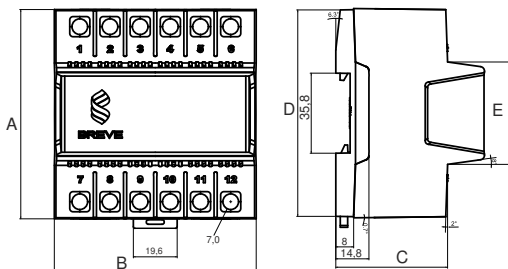

HESTORE.HU

elektronikai alkatrész áruház

EN: This Datasheet is presented by the manufacturer.

Please visit our website for pricing and availability at www.hestore.hu.

Opláštěné transformátory, separační nebo bezpečnostní, s ochranou proti přetížení a zkratu, určené zejména pro montáž na lištu T-35. Estetické opláštění s pružnou úchytkou usnadňuje a urychluje montáž. Vyrobené v II. izolační třídě a stupni krytí IP20/IP30/IP40, max. teplota okolí 40°C, tepelná třída izolace B (130°C). Vyrobeno v souladu s EN 61558-2-4, EN 61558-2-6.

Rozsah výkonu: 10 – 100 VA

Rozsah napětí PRI: 110 – 500 V 50/60 Hz

Rozsah napětí SEC: 6 – 250 V

PSS 50 N, PSS 63 N, PSS 80 N

PSS

PSS N

Typ	Výkon [VA]	Rozměry [mm]	Rozměry [mm]					Váha [kg]
			A	B	C	D	E	
PSS 10 230/ 24V	16024-0150	10	35	92	66	24	79	0,32
PSS 20 230/ 24V	16024-0178	20	53	110	66	40	88	0,56
PSS 30 230/ 12V	16012-9983	30	72	110	63	52	98	0,9
PSS 30 230/ 24V	16024-9997	30	72	110	63	52	98	0,9
PSS 50 230/ 12V	16012-9981	50	72	110	72	52	98	1,1
PSS 50 230/ 24V	16024-9994	50	72	110	72	52	98	1,1
PSS 50N 230/ 12V	16012-9905	50	94	90	50	92	46	1,1
PSS 50N 230/ 24V	16024-9888	50	94	90	50	92	46	1,1
PSS 60 230/ 24V	16024-9938	60	72	110	72	52	98	1,2
PSS 63 230/ 12V	16012-9976	63	72	110	72	52	98	1,2
PSS 63 230/ 24V	16024-9979	63	72	110	72	52	98	1,2
PSS 63N 230/ 12V	16012-9907	63	94	90	50	92	46	1,1
PSS 63N 230/ 24V	16024-9890	63	94	90	50	92	46	1,1
PSS 80N 230/ 12V	16012-9906	80	94	90	50	92	46	1,3
PSS 80N 230/ 24V	16024-9889	80	94	90	50	92	46	1,3
PSS 100 230/ 12V	16012-9975	100	144	110	72	52	98	2,2
PSS 100 230/ 24V	16024-9973	100	144	110	72	52	98	2,2