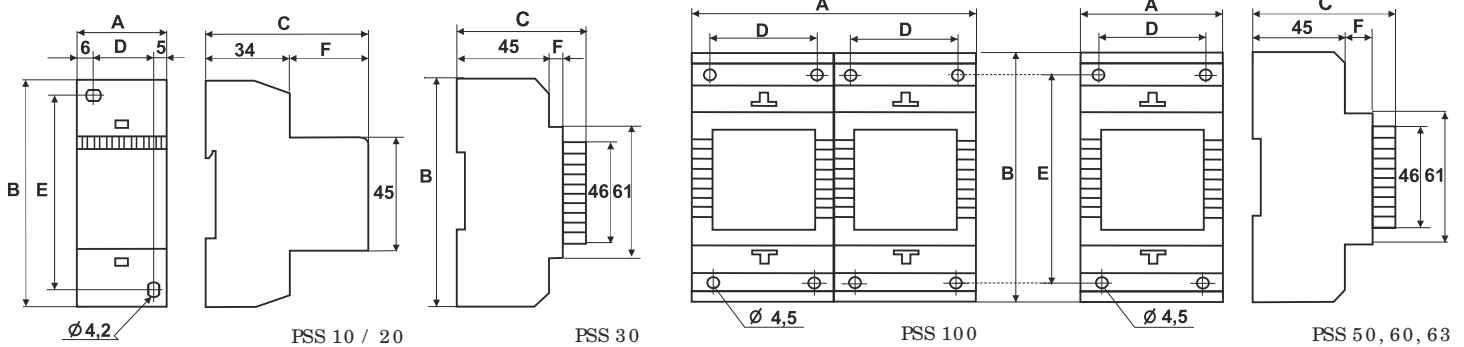

HESTORE.HU

elektronikai alkatrész áruház

EN: This Datasheet is presented by the manufacturer.

Please visit our website for pricing and availability at www.hestore.hu.

Opláštěné transformátory, separační nebo bezpečnostní, s ochranou proti přetížení a zkratu, určené zejména pro montáž na lištu T-35. Estetické opláštění s pružnou úchytkou usnadňuje a urychluje montáž. Vyrobené v II. izolační třídě a stupni krytí IP20/IP30/IP40, max. teplota okolí 40°C, tepelná třída izolace B (130°C). Vyrobeno v souladu s EN 61558-2-4, EN 61558-2-6.

Rozsah výkonu: 10 – 100 VA

Rozsah napětí PRI: 110 – 500 V 50/60 Hz

Rozsah napětí SEC: 6 – 250 V

PSS 50 N, PSS 63 N, PSS 80 N

PSS

PSS N

Typ	Výkon [VA]	Rozměry [mm]	Rozměry [mm]					Váha [kg]
			A	B	C	D	E	
PSS 10 230/ 24V	16024-0150	10	35	92	66	24	79	0,32
PSS 20 230/ 24V	16024-0178	20	53	110	66	40	88	0,56
PSS 30 230/ 12V	16012-9983	30	72	110	63	52	98	0,9
PSS 30 230/ 24V	16024-9997	30	72	110	63	52	98	0,9
PSS 50 230/ 12V	16012-9981	50	72	110	72	52	98	1,1
PSS 50 230/ 24V	16024-9994	50	72	110	72	52	98	1,1
PSS 50N 230/ 12V	16012-9905	50	94	90	50	92	46	1,1
PSS 50N 230/ 24V	16024-9888	50	94	90	50	92	46	1,1
PSS 60 230/ 24V	16024-9938	60	72	110	72	52	98	1,2
PSS 63 230/ 12V	16012-9976	63	72	110	72	52	98	1,2
PSS 63 230/ 24V	16024-9979	63	72	110	72	52	98	1,2
PSS 63N 230/ 12V	16012-9907	63	94	90	50	92	46	1,1
PSS 63N 230/ 24V	16024-9890	63	94	90	50	92	46	1,1
PSS 80N 230/ 12V	16012-9906	80	94	90	50	92	46	1,3
PSS 80N 230/ 24V	16024-9889	80	94	90	50	92	46	1,3
PSS 100 230/ 12V	16012-9975	100	144	110	72	52	98	2,2
PSS 100 230/ 24V	16024-9973	100	144	110	72	52	98	2,2