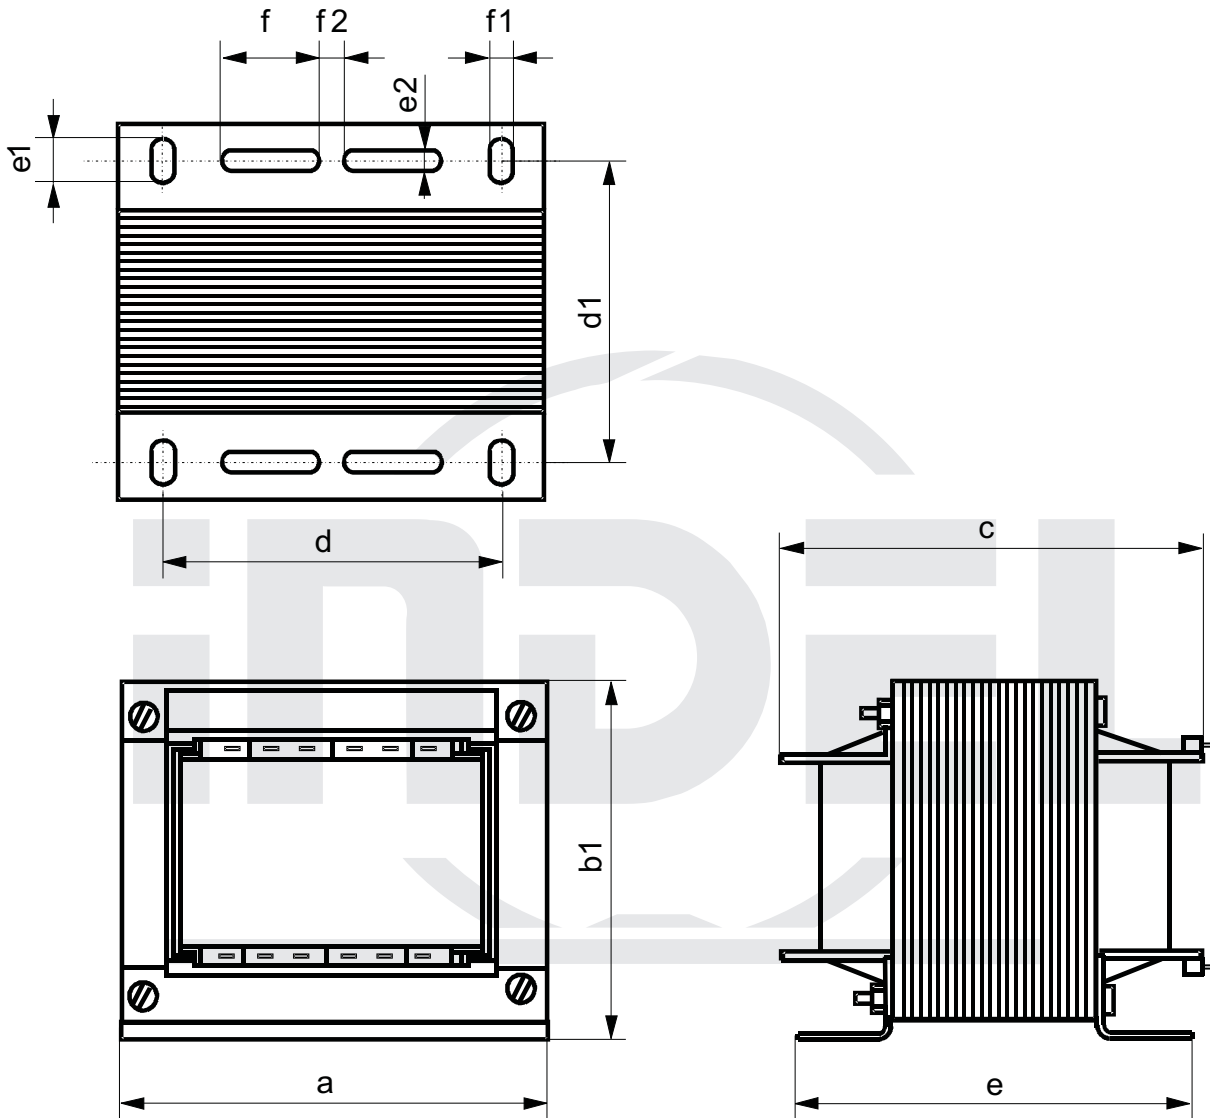

HESTORE.HU

elektronikai alkatrész áruház

EN: This Datasheet is presented by the manufacturer.

Please visit our website for pricing and availability at www.hestore.hu.

KARTA KATALOGOWA

KK 78/EI 09 - 1/7

Rozwiązanie mechaniczne transformatora na kształtce EI78

Catalogue card KK 78/EI 09-1/7 Mechanical solution transformer on EI 78 core

Katalogkarte KK 78/EI 09-1/7 das mechanische Auflösung der Transformator Aufbinden auf Formstück EI 78

Каталоговая карта KK 78/EI 09-1/7 Механические решения трансформации пластинки EI 78

Katalogovy list KK 78/EI 09-1/7 Mechanické řešení transformátoru na tvarovce EI 78

Каталожна листовка KK .../EI 78-1/7 Механическо решение трансформатора с керамичната сърцевина EI 78

Karta katalogowa Catalogue card Katalogkarte Каталоговая карта Katalogovy list Каталожна листовка	Typ rdzenia Type of core Typ der Kern Тип сердечника Typ jádra Тип сърцевината	Moc Power Kraft Мощность Уклон Мощ	Wymiary Dimensions Ausmaße Размеры Размеры Размери															Typ końcówki Type of pin Typ die Schlusse Тип штифта Typ koncovky Тип накрайника	Masa Weight Masse Масса Hmotnost Маса
			a	b1	b2	c	d	d1	e	e1	e2	f	f1	f2	h	p	m		
			mm																
KK 78/EI 09-1/7	EI 78/27	80	78	69	--	55,5	56	44	57	9	3,6	20	4,8	5	--	--	--	H1,P,X	1,2