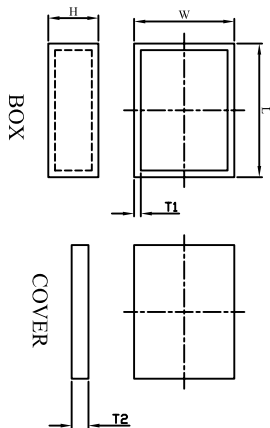

HESTORE.HU

elektronikai alkatrész áruház

EN: This Datasheet is presented by the manufacturer.

Please visit our website for pricing and availability at www.hestore.hu.

POTTING BOX
STYLE A

STYLE B

宜文實業有限公司
GAINITA INDUSTRIES LTD.

***STYLE A (TOP COVERS ARE AVAILABLE)

STOCK NO.	COVER	L	W	H	T1	T2
G320013B	G320013L	20	20	13	0.9	1.0
G333413B	G333413L	25	25	13	1.1	1.1
G252523B	G252515L	25	25	25	1.1	1.1
G302013B	G302015L	30	20	15	1.1	1.5
G401325B	G401316L	40.5	13.5	16.5	1.2	1.5
G40133B	G401316L	40.5	13.5	25.0	1.3	1.5
G404013B	G404013L	40	40	13	1.4	1.7
G404020B	G404013L	40	40	20	1.5	1.7
G455013B	G455015L	45	30	15	1.0	1.6
G403025B	G455015L	45	30	25	1.0	1.6
G501315B	G501315L	50	13	15	1.5	1.3
G505015B	G505015L	50	50	15	1.6	1.6
G506025B	G505015L	50	50	25	1.6	1.6
G508050B	G505015L	50	50	50	2.3	1.9
G705020B	G705020L	70.5	50.5	35	1.5	1.9
G906020B	G906020L	90	60	20	1.6	1.9
G1005025B	G1005025L	100	50	25	1.5	1.9
G100600B	G100600L	100	100	40	2.0	2.1
G606050B	G606050L	60	60	30	1.3	1.8

***STYLE B (TOP COVERS ARE NOT AVAILABLE)

STOCK NO.	A	B	C	T1
G141411B	14	14	11.5	1.0
G171410B	17.3	14.8	10.5	1.0
G171415B	17.3	14.8	15.2	1.0
G181812B	18.4	18.4	13.5	0.9
G211314B	21	13	17.5	1.0
G222214B	22.3	22.3	14	0.9
G262655B	26	26	35	1.1
G282819B	28.7	28.7	19	1.1
G303050B	30	30	50	1.5
G323220B	32.3	32.3	20	1.3
G383826B	38.8	38.8	26.5	1.3
G383839B	38.8	38.8	39	1.3
G401020B	40	10	20	1.1
G464640B	46	46	40.5	1.6
G121215B	12	12	15	1.0
G212112B	21	21	12	1.1
G252515B	25	25	15	1.1
G388202B	38	20	20	1.0
G455016B	45.5	30.5	16	1.4
G673546B	67	35.5	46	1.8