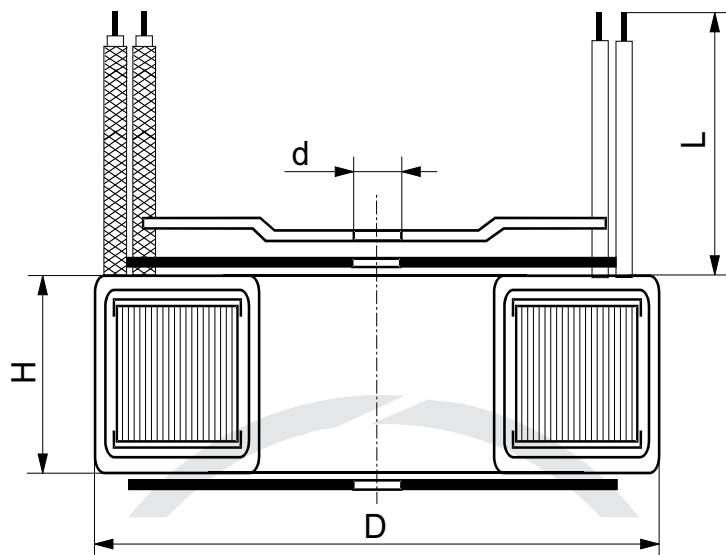

HESTORE.HU

elektronikai alkatrész áruház

EN: This Datasheet is presented by the manufacturer.

Please visit our website for pricing and availability at www.hestore.hu.

KARTA KATALOGOWA KK/TOR - 1

Rozwiązanie mechaniczne transformatora na rdzeniu toroidalnym
 Catalogue card KK/TOR - 1 Mechanical solution transformer on toroidal core
 Katalogseite KK/TOR - 1 Mechanische Auflösung der Transformators auf dem Triodkern

Каталоговая карта KK/TOR - 1 Механические решения трансформации тороидального сердечника

Karta katalogowa Catalogue card Katalogseite Каталоговая карта	Moc Power Leistung Мощность	Wymiary Dimensions / Ausmaße / Размеры				Masa Weight Masse Масса	Elementy mocujące Fastening elements Spannelement Элементы закрепительные
		H	D	d	L		
KK	VA	mm				kg	mm
10/TOR 01-1	10	28	57	4.2	150	0.3	3
20/TOR 01-1	20	30	70	4.2	150	0.4	3
35/TOR 01-1	35	32	75	4.2	150	0.6	3
40/TOR 01-1	40	32	85	4.2	150	0.6	3
50/TOR 01-1	50	35	85	4.2	150	0.7	3
60/TOR 01-1	60	37	85	4.2	150	0.8	3
80/TOR 01-1	80	37	95	4.2	150	0.9	3.5
100/TOR 01-1	100	40	97	5.2	150	1.1	3.5
120/TOR 01-1	120	40	105	5.2	150	1.3	4.5
150/TOR 01-1	150	45	115	5.2	150	1.7	4.5
200/TOR 01-1	200	50	120	6.5	150	2.1	4.5
250/TOR 01-1	250	55	130	6.5	150	2.4	5
300/TOR 01-1	300	58	118	6.5	150	2.9	5
400/TOR 01-1	400	60	143	6.5	150	3.4	5.5
450/TOR 01-1	450	65	137	6.5	150	4.0	5.5
450/TOR 05-1	450	58	152	6.5	150	4.0	5.5
500/TOR 01-1	500	67	143	6.5	150	4.5	5.5
600/TOR 01-1	600	68	153	6.5	150	5.0	5.5
800/TOR 01-1	800	50	180	8.5	150	6.0	7
1000/TOR 01-1	1000	65	185	8.5	150	7.3	7
1200/TOR 01-1	1200	65	190	8.5	150	8.0	7
1500/TOR 01-1	1500	80	195	8.5	150	10.0	8
2000/TOR 01-1	2000	90	240	8.5	150	15.0	8
2500/TOR 01-1	2500	105	250	8.5	150	20.0	8
3000/TOR 01-1	3000	105	290	8.5	150	30.0	8
Na specjalne zamówienie		150	350	Po uzgodnieniach			